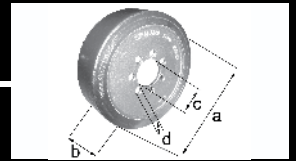

TIRES & WHEELS

#	TYPE
71383	SOLID NON MARKING 400-8
71388	SOLID NON MARKING 21x8-9
71396	AIR TUBE 5.00-8 BULL
71408	AIR TUBE 8.25-15 14PR BULL
71410	AIR TUBE 28x9-15 14PR BULL
71423	SOLID 7.00-12 / 5.00 CLIP
71424	SOLID 6.50x10 NOVUM
36554	SOLID NO MARKING 650-10
36967	SOLID TH 500x8/3.00
36968	SOLID TH 600x9/4.00
36969	SOLID TH 600x9/4.00
36970	SOLID TH 700x12/5.00 TH
37162	SOLID 6.00-9 E4FIX
37163	SOLID 7.50-12 E4FIX
37164	SOLID 8.15-15 E4FIX (28x9-15)